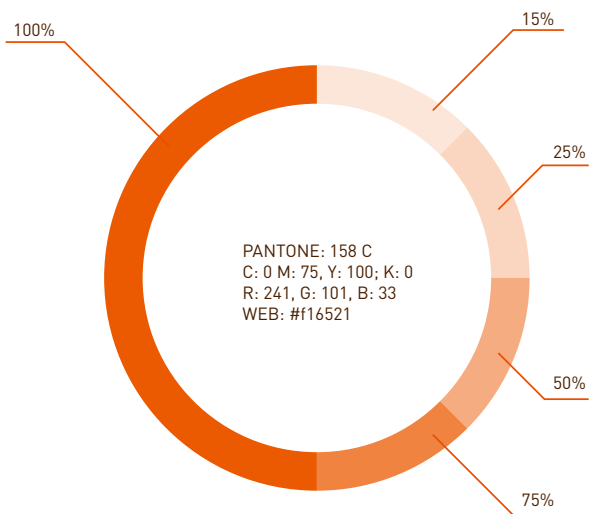

Korporativne barve

Logotip - Don Don

Logotip - Don Don

območje nedotakljivosti

Logotip - Don Don

pozitiv / negativ / outline

Logotip - Don Don

barvna lestvica

C: 0 M: 75, Y: 100; K: 0

PANTONE: 158 C

R: 241, G: 101, B: 33