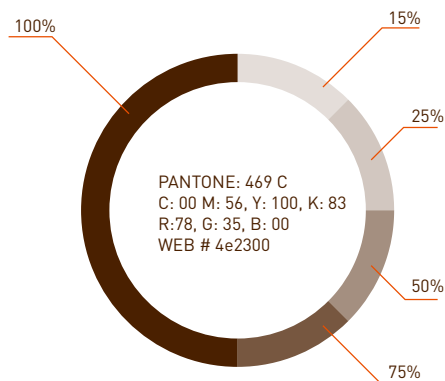

Korporativne barve

Logotip - Don Don

Logotip - Don Don

območje nedotakljivosti

Logotip - Don Don

pozitiv / negativ / outline

Logotip - Don Don

barvna lestvica

C: 0 M: 75, Y: 100; K: 0

PANTONE: 158 C

R: 241, G: 101, B: 33