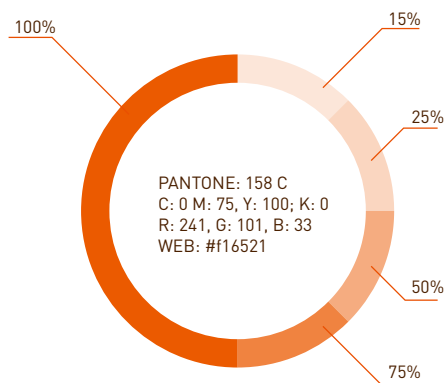

Korporativne barve

Logotip - Don Don

Logotip - Don Don

območje nedotakljivosti

Logotip - Don Don

pozitiv / negativ / outline

Logotip - Don Don

barvna lestvica

C: 0 M: 75, Y: 100; K: 0

PANTONE: 158 C

R: 241, G: 101, B: 33